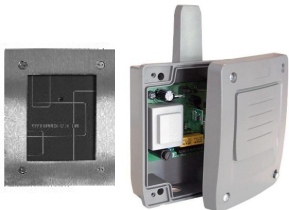

EVASIÓN SUR[®]
SISTEMAS DE CONTROL INTEGRAL

CENTROS DEPORTIVOS

ZONA	Descripción	Web
Entrada a las instalaciones		
Control de Presencia		
En toda la instalación		
En todo el recinto		
Para identificar en todo el recinto		

CONTROL DE ACCESOS

Desde un sistema básico de **control de accesos** hasta el sistema más completo, disponemos de una gama de productos que soluciona todas las necesidades del cliente.

Con cualquier tecnología (teclado, lector de matrículas, mando a distancia, tarjetas de banda magnética, tarjetas de código de barras, tarjetas de proximidad, tarjetas de contacto, huella dactilar y reconocimiento facial)

BARRERAS DE CONTROL DE ACCESOS

Apta para tránsitos medios-rápidos para uso colectivo y en pequeños aparcamientos. Con cualquier tecnología (botonera, teclado, lector de matrículas, mando a distancia, tarjetas de banda magnética, tarjetas de código de barras, tarjetas de proximidad, huella dactilar y reconocimiento facial)

PANTALLAS INFORMATIVAS

Los Displays de Led de texto móvil (**pantallas informativas**) son la manera más eficaz de mostrar información de la empresa tanto en el interior como en el exteriores de sus instalaciones, sus potentes leds de alta luminosidad, permiten su instalación en entornos de luz elevada y exteriores con luz directa. Todos los modelos vienen preparados para intemperie con un grado de estanqueidad IP54, alta resistencia al agua y al polvo.